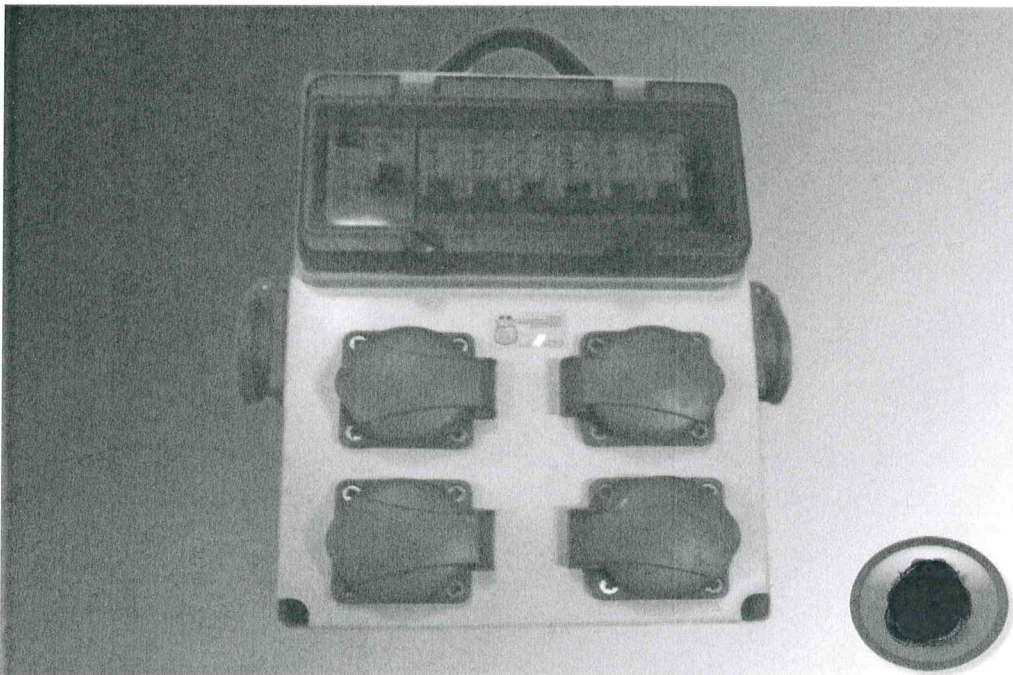

**Rozdzielnia budowlano - warsztatowa z
kompletnym wyposażeniem, IP44 - 5 sztuk**

**Rozdzielnia budowlano - warsztatowa z kompletnym
wyposażeniem, IP-54. Wykonana na bazie mocnej puszki**

260 x 190 x 120mm

Rozdzielnica estradowa 63A z zabezpieczeniami

Rozdzielnica elektryczna 63A naściennie - przenośna, złącze przenośne z zabezpieczeniem różnicowoprądowym przeciwporażeniowym 63A/30mA. Wymiar 380x300x120 mm - obudowa firmy Olan Włochy IP- 65. *-5 sztuk*

- Najazd Kablowy 20 metrów: przykładowe dane

- długość: 100 cm
- szerokość: 28 cm
- wysokość: 3,2 cm
- ilość kanałów kablowych: 6
- średnica kanału kablowego: 18 mm
- waga: 4,37 kg
- nośność: w przybliżeniu 2t dla powierzchni 20 × 20 cm
- temperatura pracy: -30°C do +60°C
- klasa palności: B2

Wielofunkcyjny miernik parametrów instalacji elektrycznych np.: MPI-530-IT - 1 sztuka

- kabel 5x16 mm² Titamex guma 100 metrów
- 8 gniazd na kabel 63A x 5
- 8 wtyczek na kabel 63Ax 5
- 10 gniazd 32A na kabel
- 14 wtyczek na kabel 32A