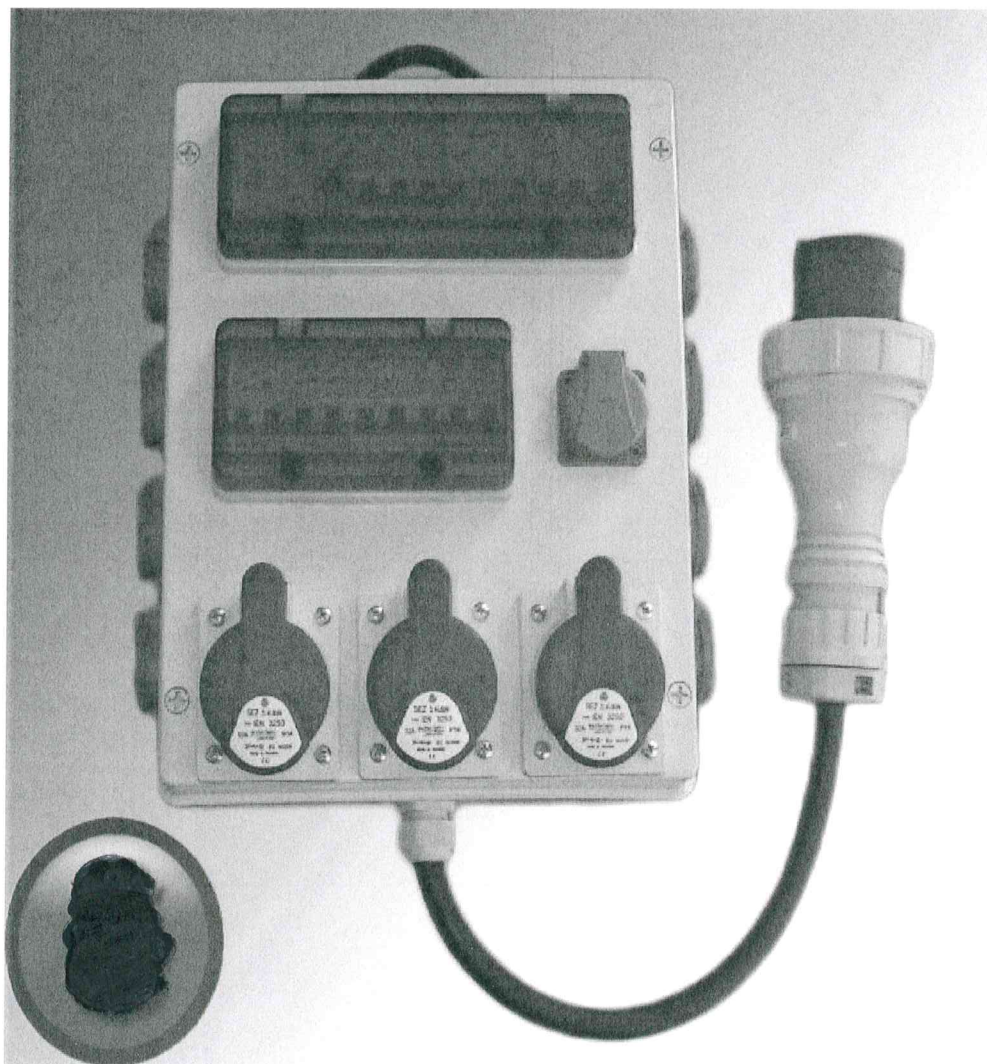

**Rozdzielnia budowlano - warsztatowa z
kompletnym wyposażeniem, IP44 - 5 sztuk**

**Rozdzielnia budowlano - warsztatowa z kompletnym
wyposażeniem, IP-54. Wykonana na bazie mocnej puszki**

260 x 190 x 120mm

Rozdzielnica estradowa 63A z zabezpieczeniami

Rozdzielnica elektryczna 63A naściennie - przenośna, złącze przenośne z zabezpieczeniem różnicowoprądowym przeciwporażeniowym 63A/30mA. Wymiar 380x300x120 mm - obudowa firmy Olan Włochy IP- 65. *-5 sztuk*

- Najazd Kablowy 20 metrów: przykładowe dane

- długość: 100 cm
- szerokość: 28 cm
- wysokość: 3,2 cm
- ilość kanałów kablowych: 6
- średnica kanału kablowego: 18 mm
- waga: 4,37 kg
- nośność: w przybliżeniu 2t dla powierzchni 20 × 20 cm
- temperatura pracy: -30°C do +60°C
- klasa palności: B2

Wielofunkcyjny miernik parametrów instalacji elektrycznych np.: MPI-530-IT - 1 sztuka

- kabel 5x16 mm² Titamex guma 100 metrów
- 8 gniazd na kabel 63A x 5
- 8 wtyczek na kabel 63Ax 5
- 10 gniazd 32A na kabel
- 14 wtyczek na kabel 32A