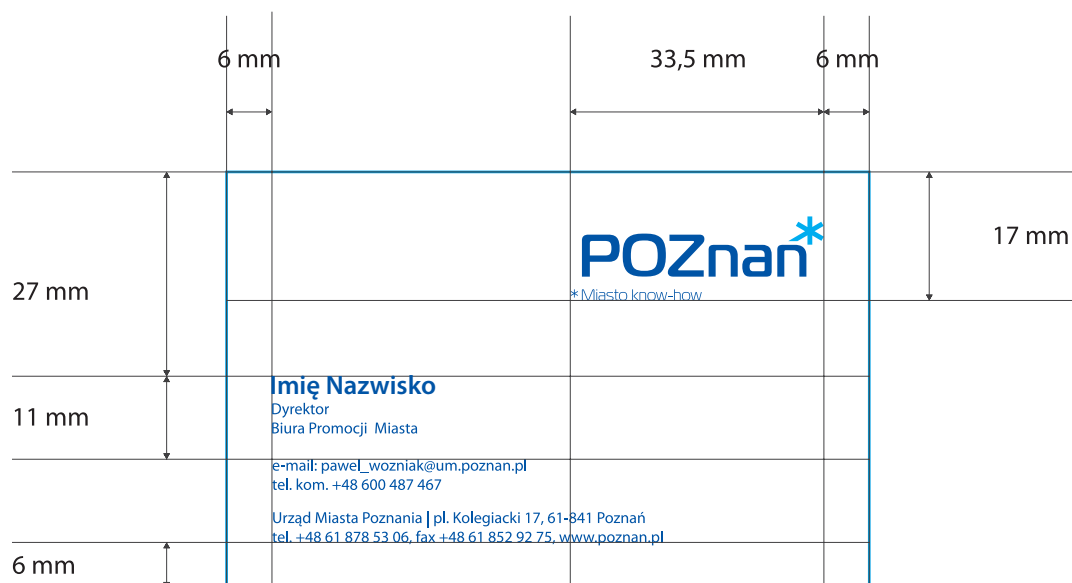

2.1.1 Wizytówka

Wizytówki w formacie 85 mm x 55 mm, wykrojniki wg podanego wzoru.

Druk techniką offsetową kolorami Pantone.

Papier: Conqueror Biały 320 g

Dostawca: Antalis

Druk: 2+0

Pantone 2747C

Pantone Process Blue C

Imię i nazwisko: Myriad Pro Semibold 10 pt

Funkcja: Myriad Pro Regular 6 pt

E-mail, telefon komórkowy: Myriad Pro Regular 6 pt

Stopka teleadresowa: Myriad Pro Regular 6 pt