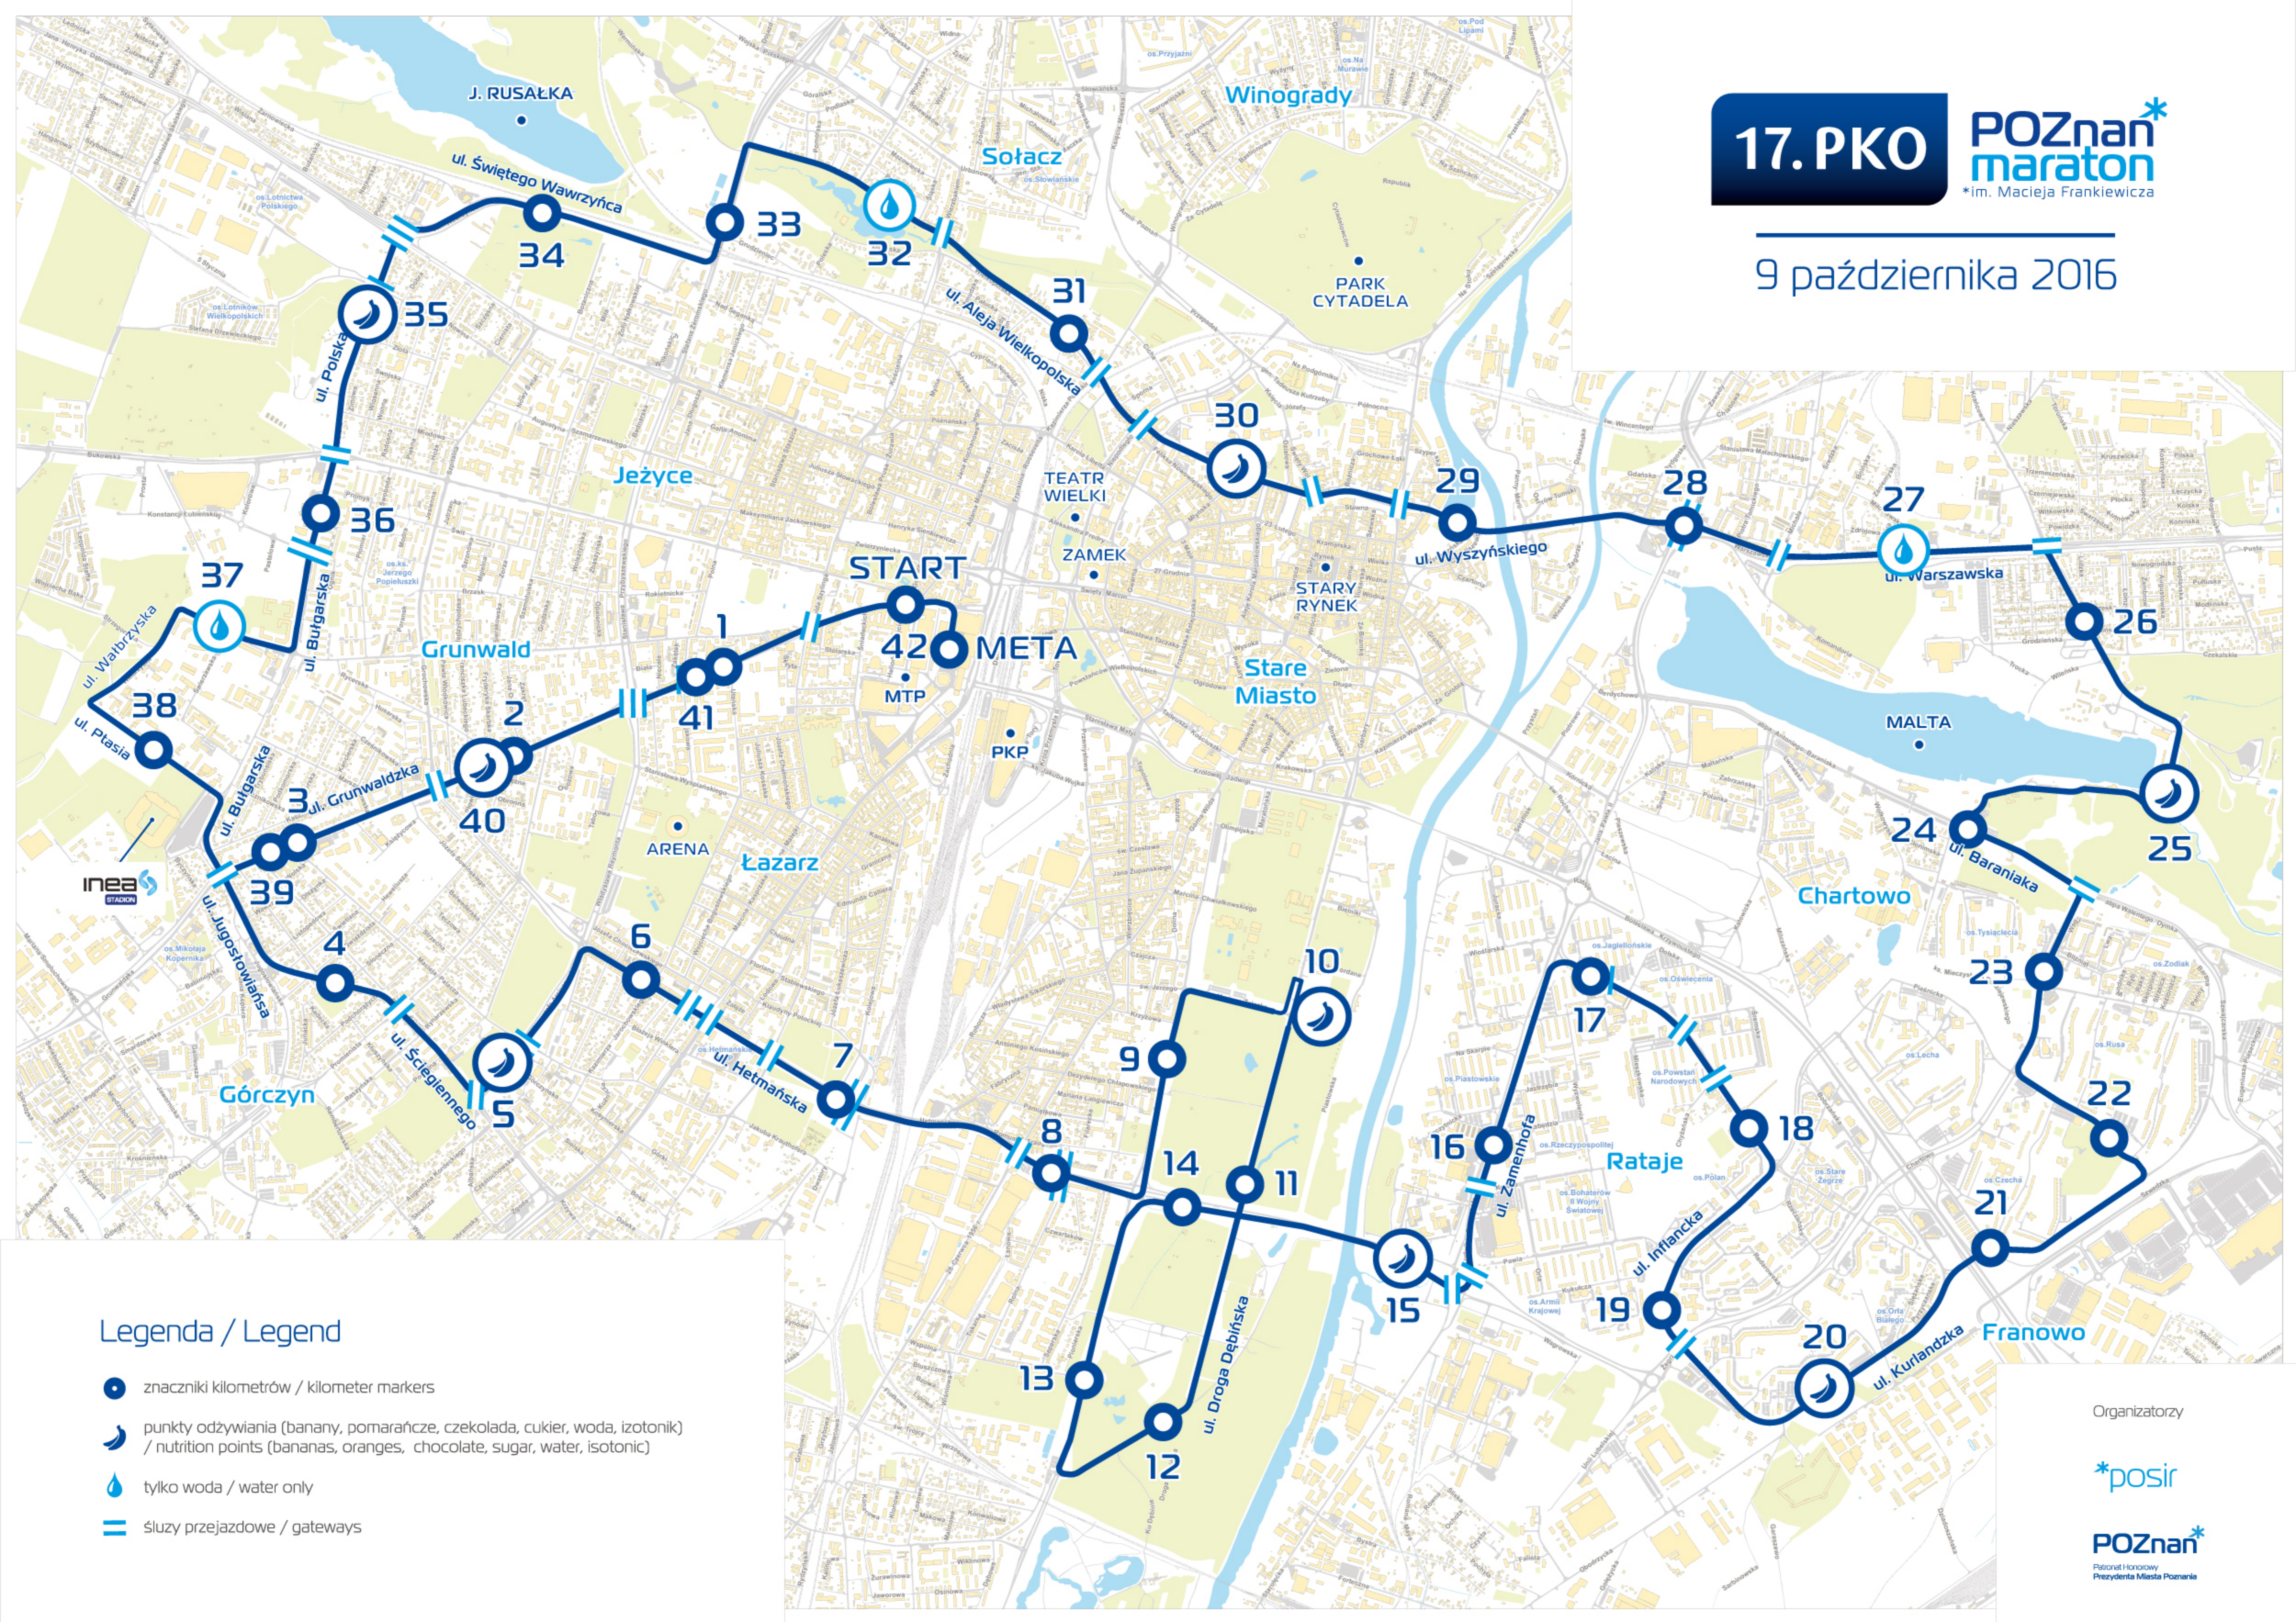

9 października 2016

Legenda / Legend

-  znaczniki kilometrów / kilometer markers
-  punkty odżywiania (banany, pomarańcze, czekolada, cukier, woda, izotonik) / nutrition points (bananas, oranges, chocolate, sugar, water, isotonic)
-  tylko woda / water only
-  słuzы przejazdowe / gateways